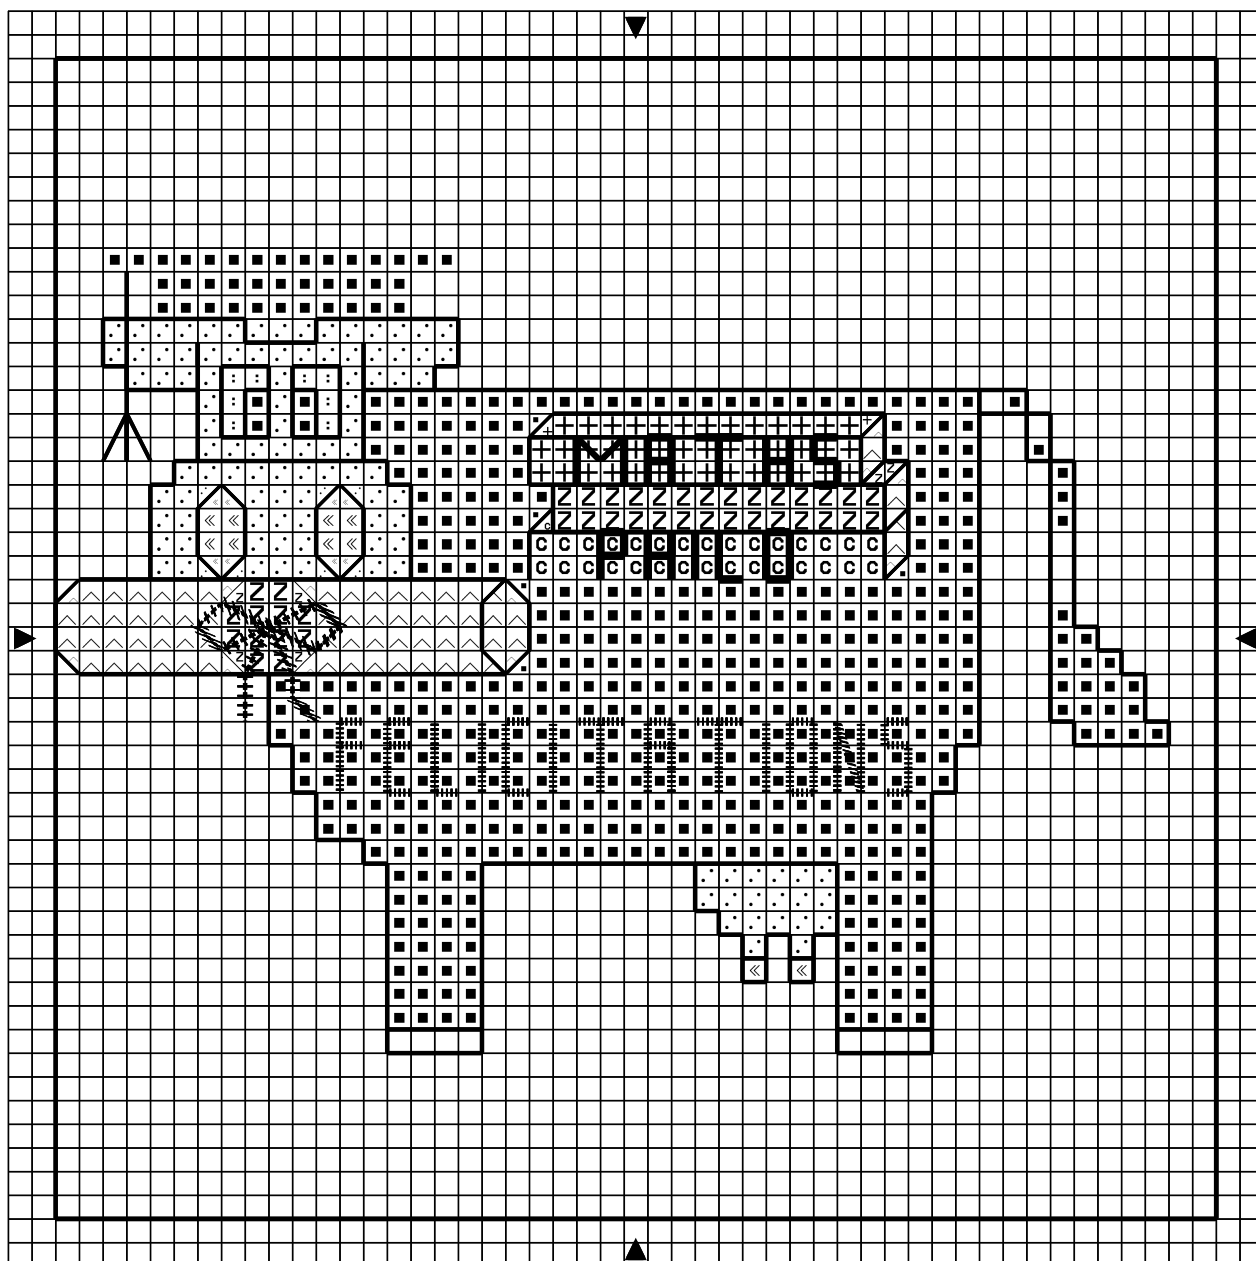

Opération vache

■	Noir	DMC 310	Anchor 403
:	Blanc	Blanc	1
.:	Crème	712	
^	Jaune Pâle	746	275
+	Vert Pâle	472	253
Z	Bleuet cl	3325	159
<<	Rose dragée tr tr cl	819	
C	Bourgogne	3731	76

Points arrière

—————	Noir	310	403
.....	Blanc	Blanc	1
+++++	Bourgogne	3731	76

Nombre de points : 49 x 49

Dessiné par: Catherine AUBRY

Copyright <http://silepointcompte.free.fr/>

Opération vache

■	Noir	DMC 310	Anchor 403
□	Blanc	Blanc	1
■	Crème	712	
■	Jaune Pâle	746	275
■	Vert Pâle	472	253
■	Bleuet cl	3325	159
■	Rose dragée tr tr cl	819	
■	Bourgogne	3731	76

Points arrière

—	Noir	310	403
.....	Blanc	Blanc	1
+++++	Bourgogne	3731	76

Nombre de points : 49 x 49

Dessiné par: Catherine AUBRY

Copyright <http://silepointcompte.free.fr/>